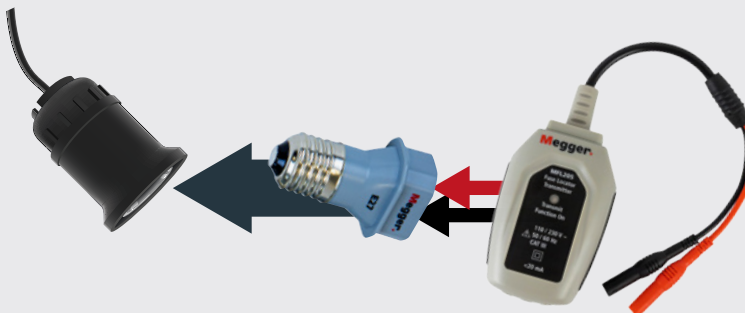

STROMKREIS-KIT

Sicherungs- und Stromkreisfinder,
Steckdosenadapter, Lampenadapter Kit
+ Sortimo Box

Megger[®]

KEINE STROMKREISBESCHRIFTUNG? – KEIN PROBLEM!

ORDNEN SIE MIT DEM STROMKREIS-KIT VON MEGGER
STECKDOSEN UND LAMPEN GANZ EINFACH DEN
ENTSPRECHENDEN STROMKREISEN UND SICHERUNGEN ZU.

Hier geht's
zum Video

MFL205
Sicherungssucher

MTF230
Steckdosenadapter

MEGGER LA-KIT
Lampenadapter Kit

SORTIMO BOX

MFL205
MTF230
LA-KIT
SORTIMO BOX

~~292,- €*~~
199,- €*

*zzgl. gesetzlicher MwSt.